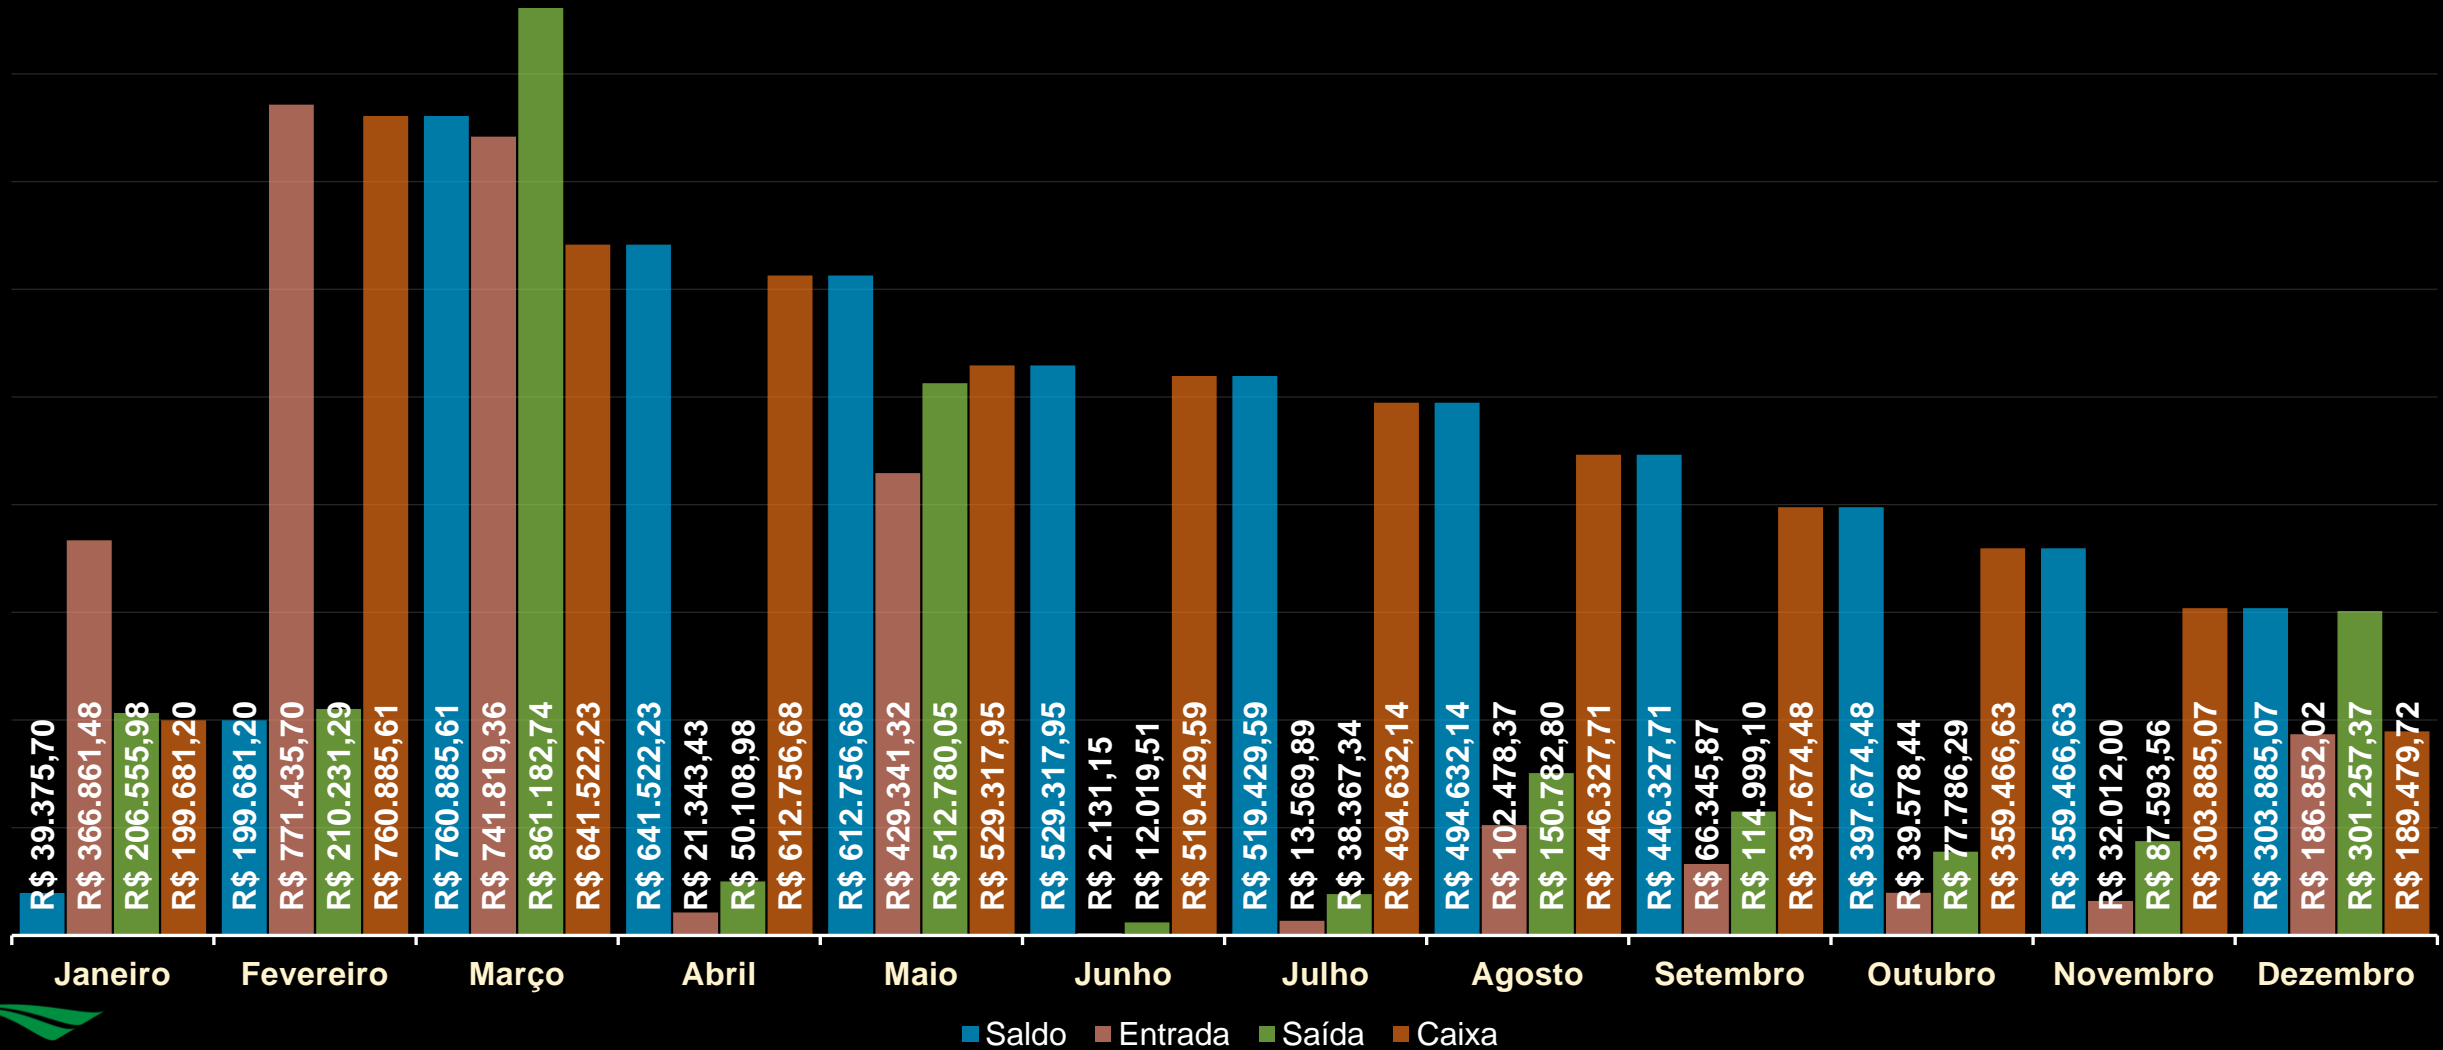

Relatório Mensal - 2020